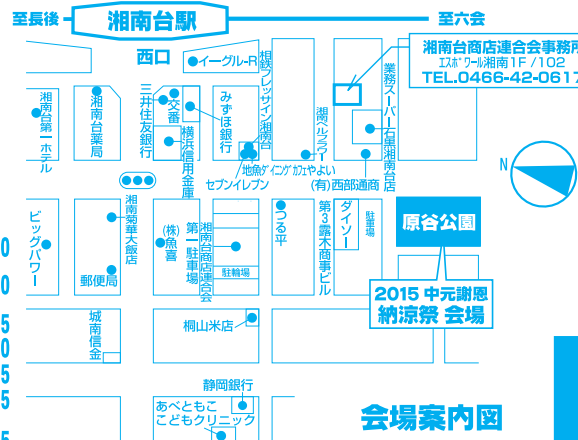

午前 11時より
会場：原谷公園 (湘南台駅西口より徒歩3分)

ビールや新鮮野菜販売! お楽しみ企画満載

ご家族で是非、お越し下さい!

中国雑技
ウー・チャオさん

大道芸!

お相撲さんの体重ランキングあてクイズ実施!

会員店舗(チラシ裏面参照)でお買物のお客様へ右のクイズ回答用紙を差上げます。解答欄へ記入の上、午後2時に会場までお持ち下さい。正解者へ先着順で粗品を差上げます。

ふうせん ジャグリング クラウン JUKA

ジュカちゃんです! よろしくおねがいします!

正解者に粗品進呈!
午後2時から

商品券

★ 8月2日(日) 会場にて午後12時より福引開始
なくなり次第終了

特賞 24名様!!

2万円

※ 当選の商品券は湘南台商店連合会会員の店舗のみ使用可。中面の地図に使用可能な店舗が記載されておりますのでご参照ください
※ 商品券有効期間：平成27年8月2日(日)～9月2日(水)迄

特賞 20,000×4

- ★ 1等 10,000×10
- ★ 2等 5,000×50
- ★ 3等 1,000×115

その他 空くじ無!

湘南台商店連合会

業務スーパー 石黒 湘南台店

お祭り・学校行事・各種イベント等のご注文承ります。

- ◆ 藤沢市湘南台2-17-4
- ◆ TEL 0466-44-1496(代)
- ◆ 営業時間 9:00～21:00 年中無休
- ◆ HP: <http://www.ishiso.co.jp/>
- ※ 駐車場完備 第一駐車場60台(グランド隣) 第二駐車場40台(店斜め前)

医療法人 めぐみの会

あべこもこどもクリニック

休診日：日曜・祝日、年末年始
〒252-0804 藤沢市湘南台3-7-12
湘南台駅西口徒歩5分円行公園横
湘南台クリニックビル 2F
TEL0466-42-6785

ステージイベントスケジュール

- ※内容変更場合があります。
- オリニフラスタジオ 13:00～13:30
 - 中国雑技 大道芸 変面・軟体アクロバット 13:40～14:10
 - 風船ジャグリング クラウンJUKA
 - リトルギャングスター & CUE舞(ダンス) 14:20～14:35
 - ポンちゃん人形(腹話術) 14:45～15:00
 - myuz(ミュージズ) 15:10～15:35
 - ティダ(三味線ウタ) 15:45～16:15
 - 中国雑技 大道芸 変面・軟体アクロバット 16:25～16:55
 - 風船ジャグリング クラウンJUKA